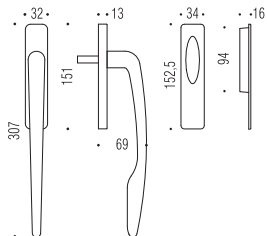

AM113-AM213Y

Design:
Alberto Meda

OL
Oroplus

CM
Cromat
Matt chrome

AM 113

OL - CM

AM 213 Y

OL - CM

Maniglioni per alzante scorrevole
Pull-up handles for sliding door

Materiale: Ottone
Material: Brass

• FINITURA GARANTITA 10 ANNI •
10
• FINISHING 10 YEARS WARRANTY •