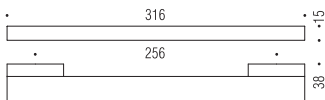

## Maniglie per Mobile Furniture handles

**Materiale: Cromall®/Alluminio**  
Material: Cromall®/Aluminium

**CR/CR**  
Cromo/Cromo  
Chrome/Chrome

**CR/CM**  
Cromo/Cromosat  
Chrome/Satin chrome

### F126/GB

CR/CR - CR/CM