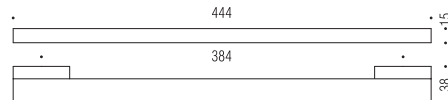

F126/K

CR/CR - CR/CM