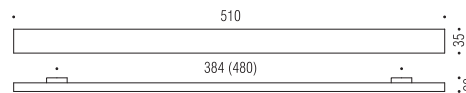

F128

Design:
Bartoli Design

Maniglie per Mobile Furniture handles

Materiale: Cromall®/Alluminio
Material: Cromall®/Aluminium

CR/CR
Cromo/Cromo
Chrome/Chrome

CR/CM
Cromo/Cromosat
Chrome/Satin chrome

 **Interasse modificabile in fase di installazione
nelle misure indicate**
End user may modify centre as per the indicated
sizes

F128/GB

CR/CR - CR/CM

F128/K

CR/CR - CR/CM

F128/P

CR/CR - CR/CM