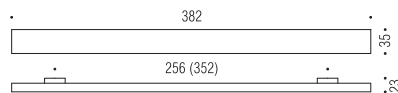

F128

Design:
Bartoli Design

Maniglie per Mobile Furniture handles

Materiale: Cromall®/Alluminio
Material: Cromall®/Aluminium

CR/CR
Cromo/Cromo
Chrome/Chrome

CR/CM
Cromo/Cromosat
Chrome/Satin chrome

 **Interasse modificabile in fase di installazione
nelle misure indicate**
End user may modify centre as per the indicated
sizes

F128/GB

CR/CR - CR/CM

F128/K

CR/CR - CR/CM

F128/P

CR/CR - CR/CM