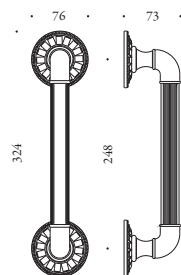

INT
200
1
S

KCR16

● ON
● BR

 KIT PS
Passante Singolo
(acciaio-ottone)
Single pull-bolt through
(steel-brass)

5
S

KITPS

● ON
● BR

 KIT PA
Passante Accoppiato
(acciaio)
Back to back (steel)

5
S

KITPA

Maniglione dritto
privo di kit di fissaggio PS e PA
da acquistare separatamente
Straight pull handle.
Pulls price with PS and PA fixing kit
NOT included to be purchased
separately.

INT
300
1
S

KCR26

● ON
● BR

 KIT PS
Passante Singolo
(acciaio-ottone)
Single pull-bolt through
(steel-brass)

5
S

KITPS

● ON
● BR

 KIT PA
Passante Accoppiato
(acciaio)
Back to back (steel)

5
S

KITPA

Maniglione dritto completo
di accessori per il fissaggio
passante singolo
con copridadi interni.
Straight pull handle complete with
single through fixing accessories
and internal bolts.

INT
248
1
S

KIM16