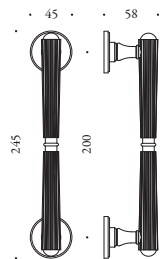

Byblos

	<p>Maniglione dritto privo di kit di fissaggio PS e PA da acquistare separatamente Straight pull handle. Pulls price with PS and PA fixing kit NOT included to be purchased separately.</p>	<p>INT 220</p> <p>1</p> <p>S</p>	<p>KBY16</p>	<p>● OLV ● BSV</p>
	<p>KIT PS Passante Singolo (acciaio-ottone) Single pull-bolt through (steel-brass)</p>	<p>5</p> <p>S</p>	<p>KITPS</p>	<p>● OLV ● BSV</p>
	<p>KIT PA Passante Accoppiato (acciaio) Back to back (steel)</p>	<p>5</p> <p>S</p>	<p>KITPA</p>	
	<p>Maniglione dritto completo di accessori per il fissaggio non passante (con viti a vista). Straight pull handle complete with surface fixing kit (with exposed screws).</p>	<p>INT 220</p> <p>1</p> <p>S</p>	<p>KBY16NP</p>	<p>● OLV ● BSV</p>
	<p>Maniglione dritto privo di kit di fissaggio PS e PA da acquistare separatamente Straight pull handle. Pulls price with PS and PA fixing kit NOT included to be purchased separately.</p>	<p>INT 300</p> <p>1</p> <p>S</p>	<p>KBY26</p>	<p>● OLV ● BSV</p>
	<p>KIT PS Passante Singolo (acciaio-ottone) Single pull-bolt through (steel-brass)</p>	<p>5</p> <p>S</p>	<p>KITPS</p>	<p>● OLV ● BSV</p>
	<p>KIT PA Passante Accoppiato (acciaio) Back to back (steel)</p>	<p>5</p> <p>S</p>	<p>KITPA</p>	
	<p>Maniglione dritto completo di accessori per il fissaggio non passante (con viti a vista). Straight pull handle complete with surface fixing kit (with exposed screws).</p>	<p>INT 300</p> <p>1</p> <p>S</p>	<p>KBY26NP</p>	<p>● OLV ● BSV</p>

Byblos KBY26
OLV Ottone lucido verniciato
Lacquered polished brass

Byblos KBY16
BSV Bronzo satinato verniciato
Lacquered satin bronze

Capri

Maniglione dritto
privo di kit di fissaggio PS e PA
da acquistare separatamente
Straight pull handle.
Pulls price with PS and PA fixing kit
NOT included to be purchased
separately.

INT
200
1
S

KCR16

● ON
● BR

 KIT PS
Passante Singolo
(acciaio-ottone)
Single pull-bolt through
(steel-brass)

5
S

KITPS

● ON
● BR

 KIT PA
Passante Accoppiato
(acciaio)
Back to back (steel)