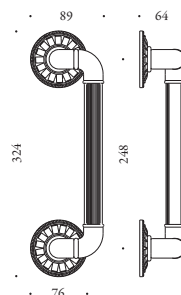

Impero

Maniglione zancato completo di
accessori per il fissaggio
passante singolo
con copridadi interni.
Off set pull handle complete with
single through fixing accessories
and internal bolts.

INT
248
1
S

KIM26

● ON
● BR
● AG

i Per la versione passante accoppiato
verrà fornito in abbinamento,
solo su ordinazione,
l'articolo KIM26PA.
For back to back version the article
KIM26PA will be supplied
for coupling orders only.