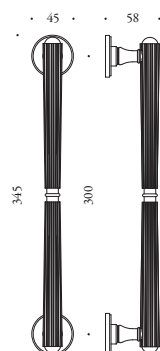

Byblos

	<p>Maniglione dritto privo di kit di fissaggio PS e PA da acquistare separatamente Straight pull handle. Pulls price with PS and PA fixing kit NOT included to be purchased separately.</p>	<p>INT 220</p> <p>1</p> <p>S</p>	<p>KBY16</p>	<p>● OLV ● BSV</p>
	<p>KIT PS Passante Singolo (acciaio-ottone) Single pull-bolt through (steel-brass)</p>	<p>5</p> <p>S</p>	<p>KITPS</p>	<p>● OLV ● BSV</p>
	<p>KIT PA Passante Accoppiato (acciaio) Back to back (steel)</p>	<p>5</p> <p>S</p>	<p>KITPA</p>	
	<p>Maniglione dritto completo di accessori per il fissaggio non passante (con viti a vista). Straight pull handle complete with surface fixing kit (with exposed screws).</p>	<p>INT 220</p> <p>1</p> <p>S</p>	<p>KBY16NP</p>	<p>● OLV ● BSV</p>
	<p>Maniglione dritto privo di kit di fissaggio PS e PA da acquistare separatamente Straight pull handle. Pulls price with PS and PA fixing kit NOT included to be purchased separately.</p>	<p>INT 300</p> <p>1</p> <p>S</p>	<p>KBY26</p>	<p>● OLV ● BSV</p>
	<p>KIT PS Passante Singolo (acciaio-ottone) Single pull-bolt through (steel-brass)</p>	<p>5</p> <p>S</p>	<p>KITPS</p>	<p>● OLV ● BSV</p>
	<p>KIT PA Passante Accoppiato (acciaio) Back to back (steel)</p>	<p>5</p> <p>S</p>	<p>KITPA</p>	
	<p>Maniglione dritto completo di accessori per il fissaggio non passante (con viti a vista). Straight pull handle complete with surface fixing kit (with exposed screws).</p>	<p>INT 300</p> <p>1</p> <p>S</p>	<p>KBY26NP</p>	<p>● OLV ● BSV</p>

INT
200
1
S

KCR16

● ON
● BR

 KIT PS
Passante Singolo
(acciaio-ottone)
Single pull-bolt through
(steel-brass)

5
S

KITPS

● ON
● BR

 KIT PA
Passante Accoppiato
(acciaio)
Back to back (steel)

5
S

KITPA

Maniglione dritto
privo di kit di fissaggio PS e PA
da acquistare separatamente
Straight pull handle.
Pulls price with PS and PA fixing kit
NOT included to be purchased
separately.

INT
300
1
S

KCR26