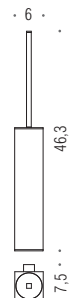

B5007
Porta scopino
Hanging brush holder