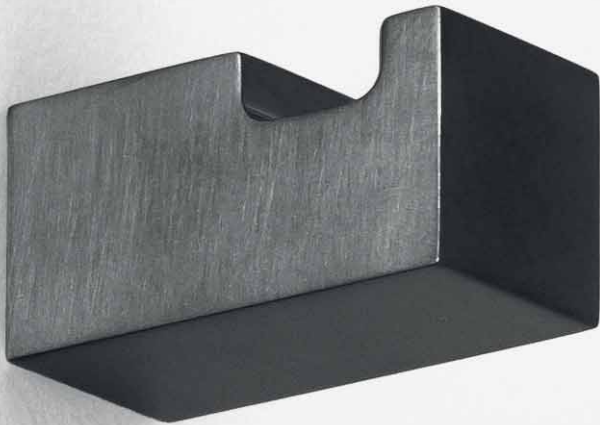

**B5040**  
**Porta sapone d'appoggio**  
Standing soap dish holder

**B1643**  
**Porta bicchiere d'appoggio**  
Standing glass holder

**CD137**  
**Appenditutto**  
Hook

**CD127**  
**Appenditutto**  
Hook

**B5012**  
Porta salvietta doppio a snodo  
Double bar towel holder

**B5031**  
Porta salvietta ad anello  
Ring towel holder

**B5009**  
**Porta salvietta**  
Towel holder

**B5010**  
**Porta salvietta**  
Towel holder