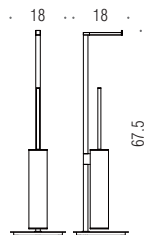

 **10 Nero Opaco**  
RAL 9005  
Matt Black

**B5040**  
**Porta sapone d'appoggio**  
Standing soap dish holder

**B1643**  
**Porta bicchiere d'appoggio**  
Standing glass holder

**B9344**  
**Spandisapone (L 0,15) d'appoggio**  
Standing soap dispenser