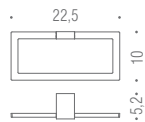

B5031
Porta salvietta ad anello
Ring towel holder