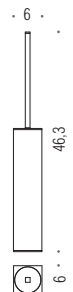

**B5010**  
**Porta salvietta**  
Towel holder

**B5011**  
**Porta salvietta**  
Towel holder

**B5012**  
**Porta salvietta doppio a snodo**  
Double bar towel holder

**Materiale**  
Material

**Ottone / Cromall®**  
Brass / Cromall®

 **10 Nero Opaco**  
RAL 9005  
Matt Black

**B5040**  
**Porta sapone d'appoggio**  
Standing soap dish holder

**B1643**  
**Porta bicchiere d'appoggio**  
Standing glass holder

**B9344**  
**Spandisapone (L 0,15) d'appoggio**  
Standing soap dispenser

**B5018**  
**Piantana con porta rotolo e porta scopino**  
Standing column with paper holder  
and brush holder

**B5038**  
**Piantana con due porta salvietta**  
Standing column with two towel  
holders