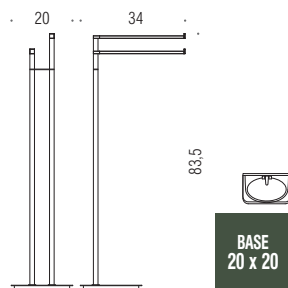

B5038
Piantana con due porta salvietta
Standing column with two towel
holders