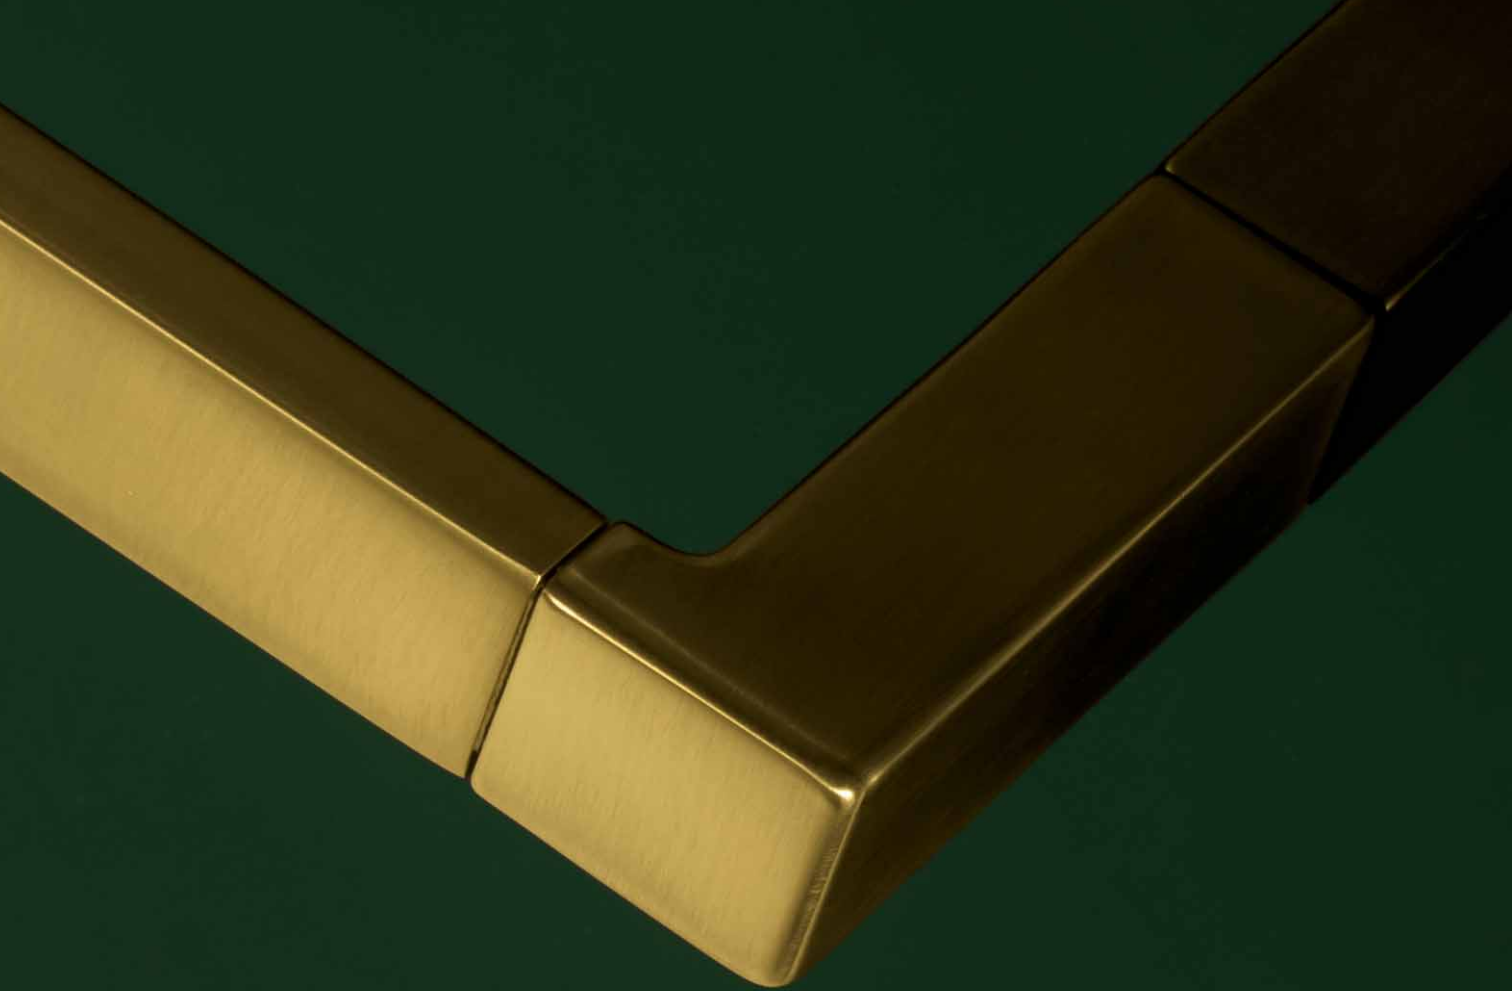

# MINI Q

Colombo Design

  
**COLOMBO**<sup>®</sup>  
D E S I G N

MINIQ  
Colombo Design

**Lo stile minimale, con soluzioni funzionali e ricercate, è entrato nell'ambiente bagno trasformandolo. Il benessere è protagonista e sono proprio gli accessori bagno a rendere l'atmosfera unica ed esclusiva. Nella collezione di accessori bagno MINIQ, le linee sono pulite, lineari e le finiture sono lucide o opache. Il tutto coglie la perfetta armonia di un design evergreen capace di durare nel tempo. L'essenziale si rivela.**