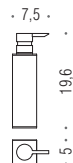

B9344
Spandisapone (L 0,15) d'appoggio
Standing soap dispenser